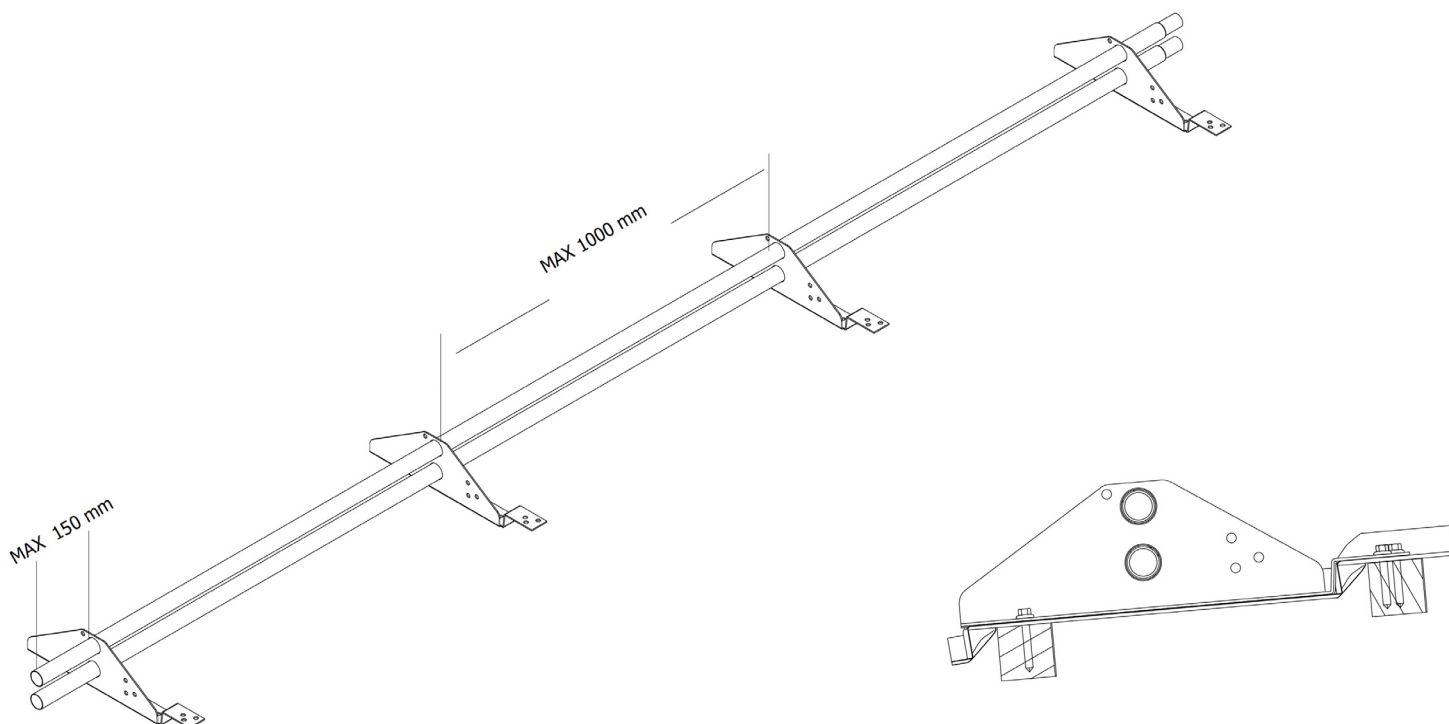

Lumieste decrakatolle

Asennusohje

Asennus

Decrakaton kiinnike on tarkoitettu lumiesteiden kiinnittämiseen decrakatteille. Lumiesteet sijoitetaan mahdollisimman lähelle räystästä siten, että kuormat siirtyvät kantaviin rakenteisiin. Kiinnikkeen pohjaan asennetaan EPDM-liimatiivistenauha tiivistämään läpimenoireiät (5 cm kiinnikkeen yläpäähän, 5 cm kiinnikkeen alapäähän). Lumiesteet kiinnitetään ruoteisiin käyttäen 7x50 mm LVI-ruuvia, joista yksi asennetaan kiinnikkeen alapäähän ja kaksi yläpäähän. Ruodelautana käytetään minimissään 100x32 mm (Laatu US+V).

Lumiestekiinnikkeiden maksimi asennusväli on 1000 mm. Lumiesteputken maksimiylitys kiinnikkeen päästä on 150 mm. Lumiesteputket jatketaan sisäkkäisliitoksella ja lukitaan paikalleen uloimpien kiinnikkeiden sisäpuolelle asennettavalla poraruuvilla. Lumiesteputkia voidaan tarvittaessa lyhentää rautasahalla tai käsisirkkeillä.

Suosittelava työkalu asentamiseen on akkuporakone, 8 mm- sekä 10 mm magneettikärki.

Muista tarvittavat turvavarusteet korkealla työskentelyyn!

Tarvittavia komponentteja		
Tuote	Nimike	Kpl
	Lumiestekiinnike decrakatolle 1 kpl / metri	4
	Lumiesteputki 3 m	2
	LVI-ruuvi 7x50 mm 3 kpl / kiinnike	12
	Poraruuvi 6,3x19 mm 2 kpl / putkilinja	4
	EPDM-liimatiivistenauha kiinnikkeen pohjaan	8
	Asennusohje	1

Tekniset tiedot

Materiaali	Kiinnike: 2,5 mm DX51D+Z275 Putki: 1,25 mm Form220+Z275 Tiiviste: EPDM Ruuvit: Ruspert
Massa	Kiinnike: 0,856 kg Putki: 2,839 kg
Staattisen kuormituksen kesto	1,5 kN pistekuormalla ja 5 kN kuormituksella lappeen kaltevuuden suuntaan taipuma alle 20 mm ja pysyvä taipuma alle 5 mm.